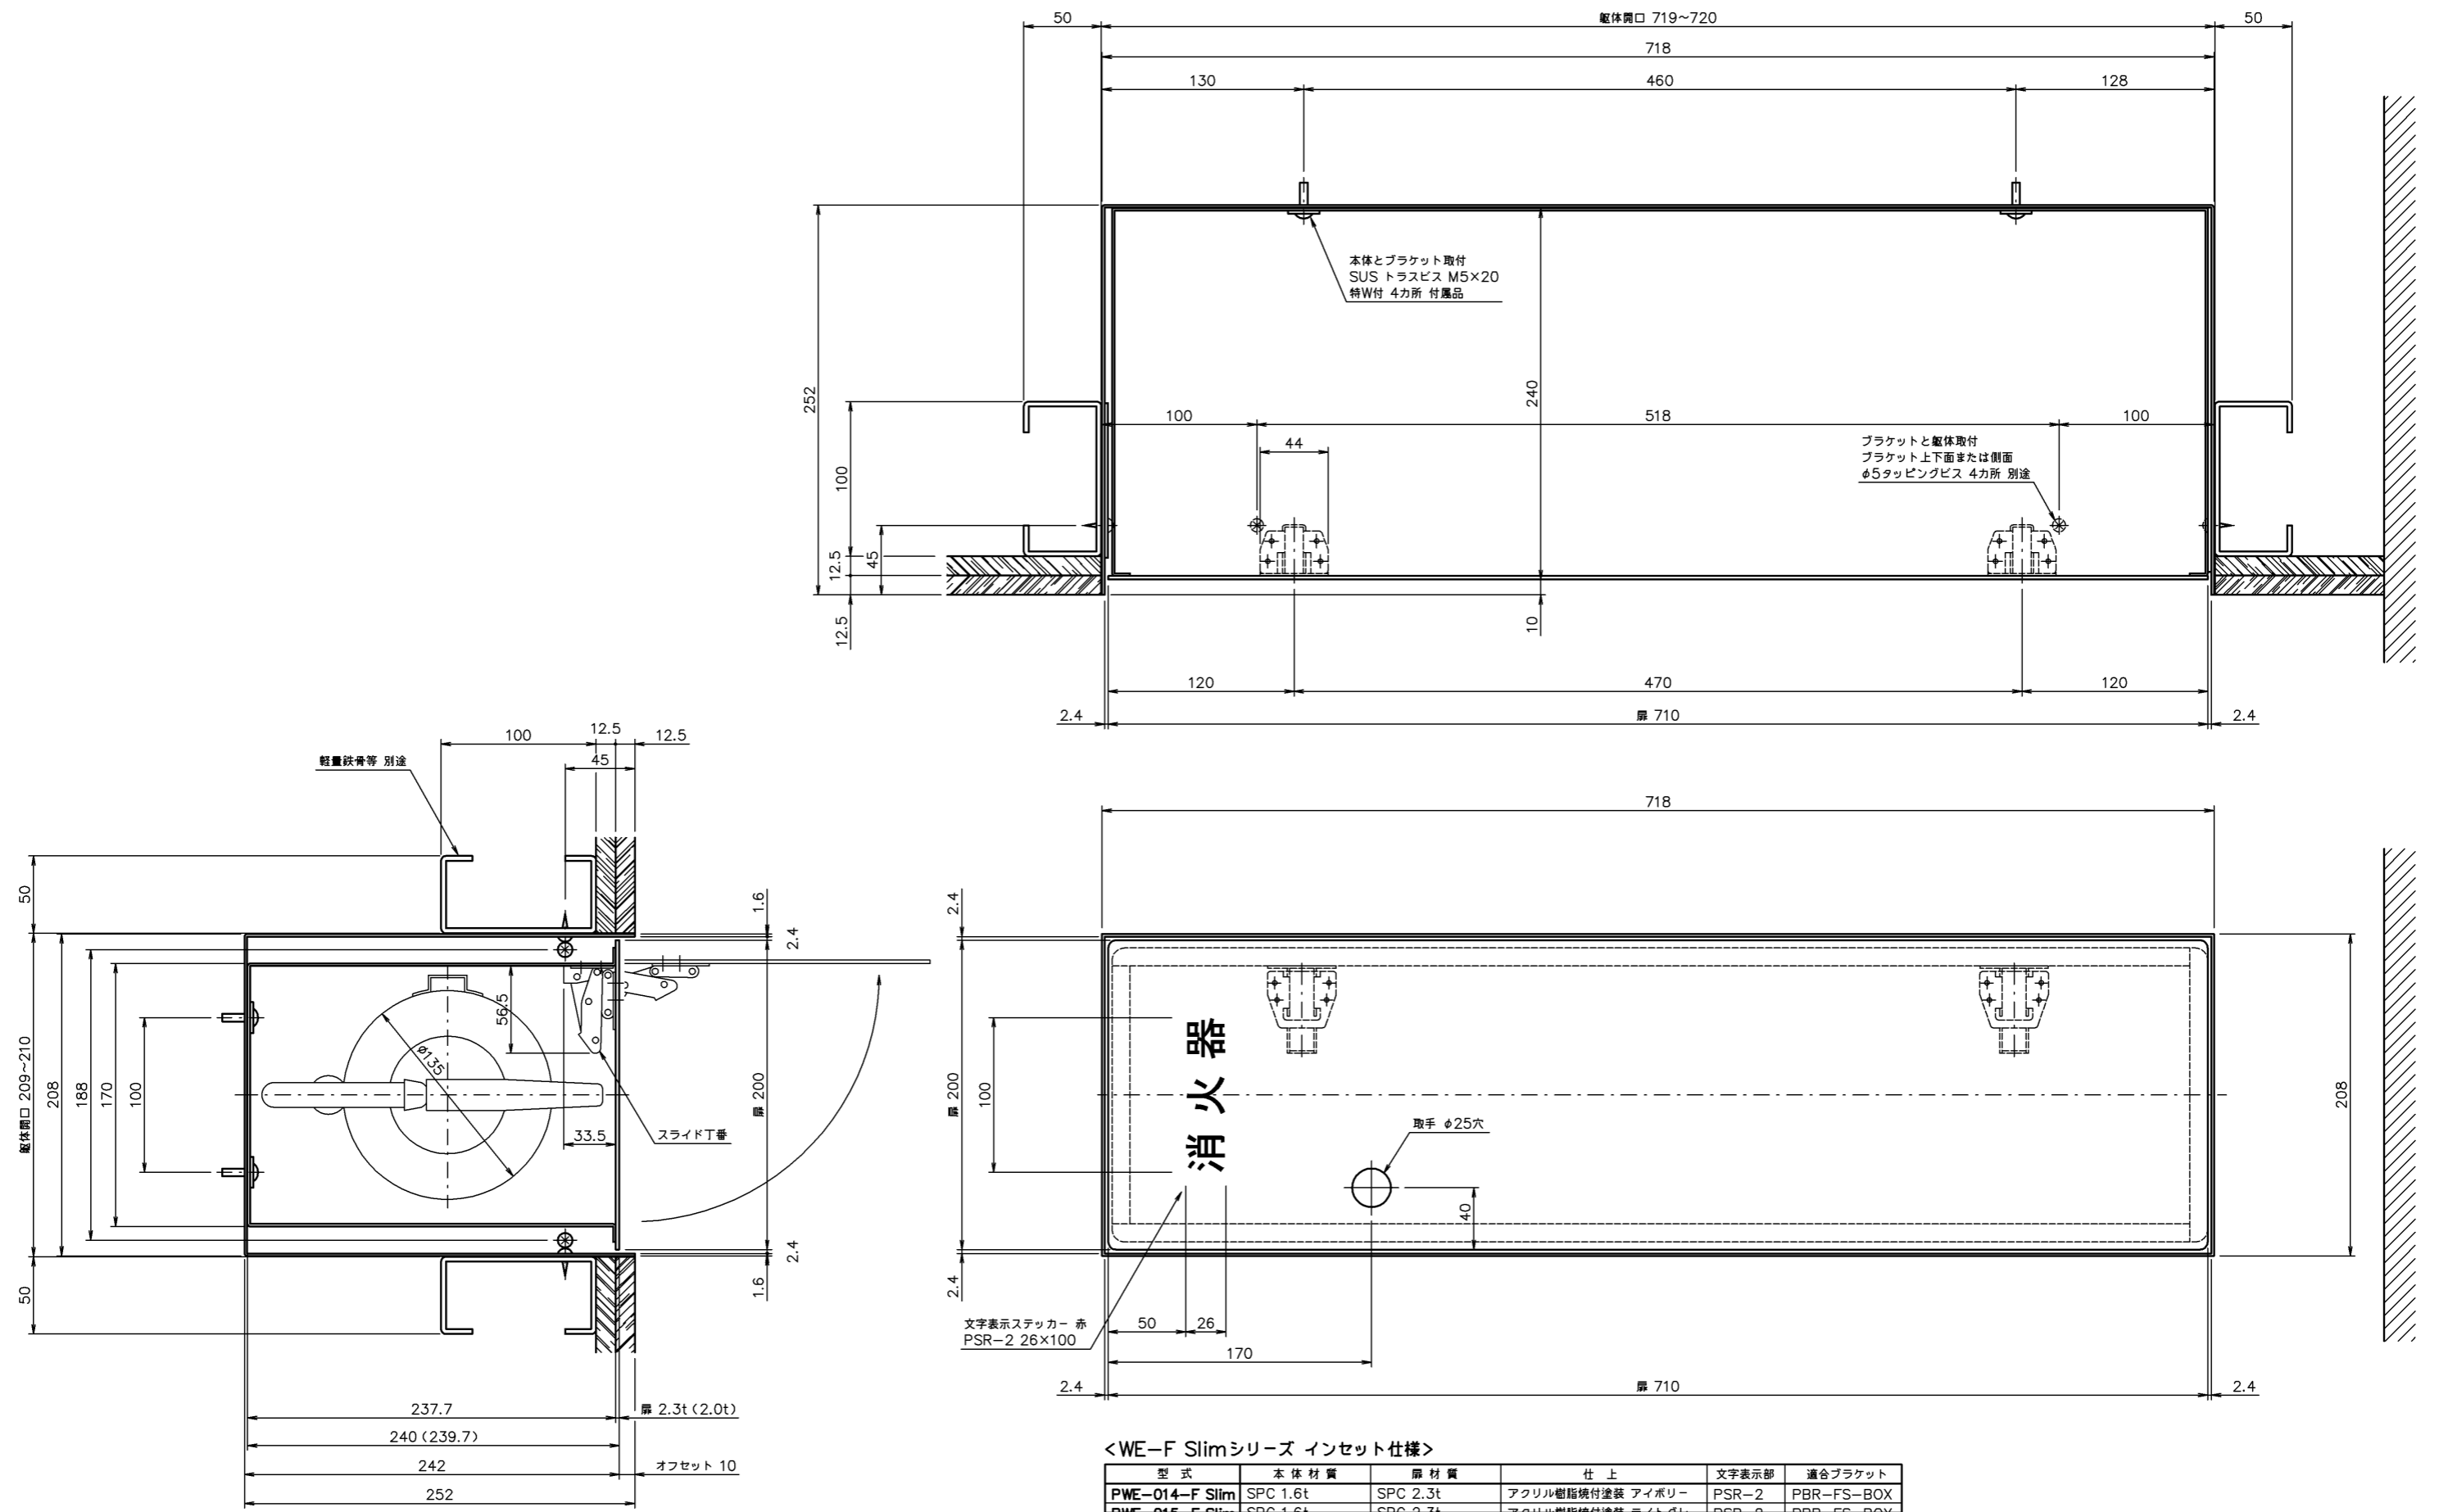

※( ) 寸法は扉厚2.0tの場合の寸法を示す

＜WE-F Slimシリーズ フラット仕様＞

型式	本体材質	扉材質	仕上	文字表示部	適合ブラケット
PWE-014-F Slim	SPC 1.6t	SPC 2.3t	アクリル樹脂焼付塗装 アイボリー	PSR-2	PBR-FS-BOX
PWE-015-F Slim	SPC 1.6t	SPC 2.3t	アクリル樹脂焼付塗装 ライトダレ	PSR-2	PBR-FS-BOX
PWE-01S-F Slim	SPC 1.6t	SUS304 2.0t	本体：アクリル樹脂焼付塗装 アイボリー、扉：HL	PSR-2	PBR-FS-BOX

承認	検閲	設計	TAKAHASHI	製図
年月日	年月日	年月日	2010.07.30	年月日
投影法	第三角法	材質		名称
尺度	1:2	サイズ		消火器ボックス：WE-F Slim
数量		表面処理		フラット仕様組立図
				図番

2016.02.26	ライトグレー廃盤	液部
符号	改定年月日	改定事項
		担当

HIGANO CO.,LTD.

PWEFS-002

※( ) 寸法は扉厚2.0tの場合の寸法を示す

<WE-F Slimシリーズ インセット仕様>

型式	本体材質	扉材質	仕上	文字表示部	適合ブラケット
PWE-014-F Slim	SPC 1.6t	SPC 2.3t	アクリル樹脂焼付塗装 アイボリー	PSR-2	PBR-FS-BOX
PWE-015-F Slim	SPC 1.6t	SPC 2.3t	アクリル樹脂焼付塗装 ライトダレ	PSR-2	PBR-FS-BOX
PWE-01S-F Slim	SPC 1.6t	SUS304 2.0t	本体:アクリル樹脂焼付塗装 アイボリー、扉:HL	PSR-2	PBR-FS-BOX

承認	検閲	設計	TAKAHASHI	製図
年月日	年月日	年月日	2010.07.30	年月日
投影法	第三角法	材質		名称
尺度	1:2	サイズ		消火器ボックス:WE-F Slim
数量		表面処理		インセット仕様組立図

2016.02.26	ライトグレー廃盤	液部
符号	改定年月日	改定事項