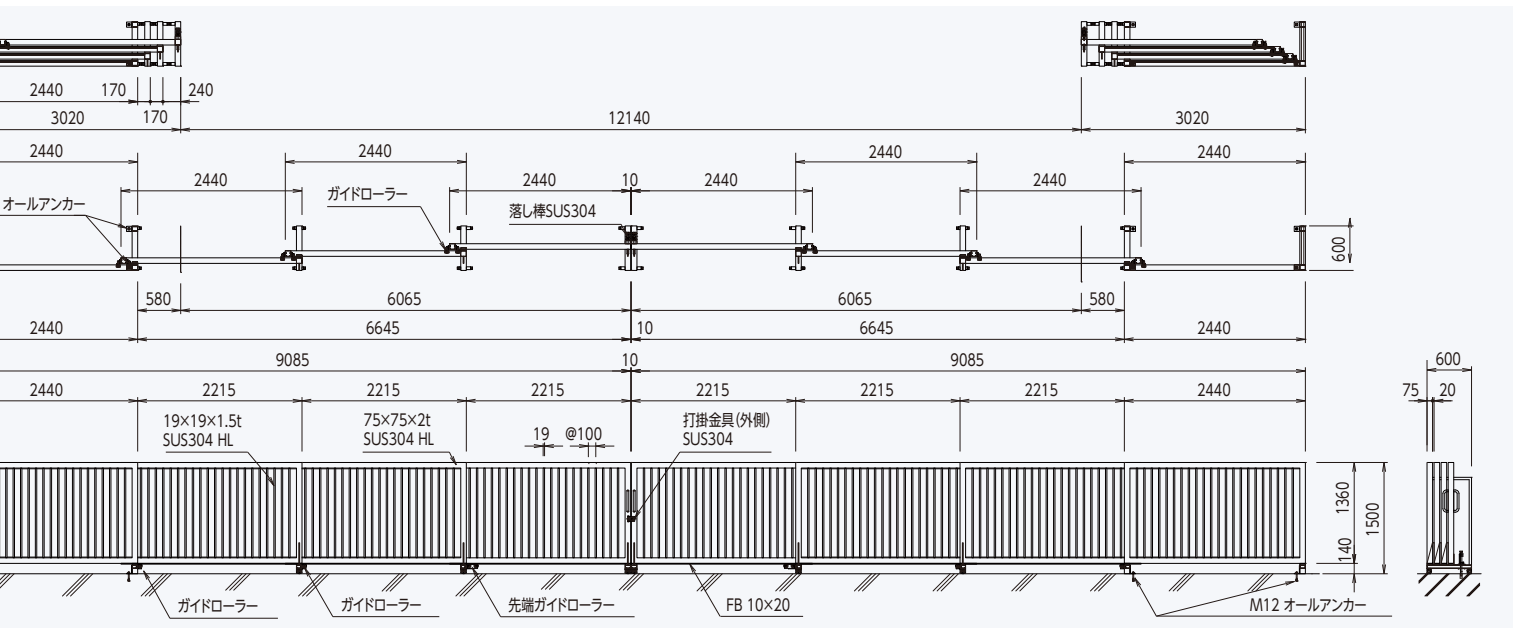

重ね格納

型式一覧表 [手動タイプ]

■両引き スチール仕様(焼付塗装仕上)

高さ(H)	型番	有効開口(mm)	総パネル数	重量(kg)
900	PNM2-30W9-T	6040	6	216
900	PNM2-40W9-T	8040	6	263
900	PNM2-50W9-T	10130	8	308
900	PNM2-60W9-T	12130	8	347
1200	PNM2-30W12-T	6040	6	292
1200	PNM2-40W12-T	8040	6	363
1200	PNM2-50W12-T	10130	8	420
1200	PNM2-60W12-T	12130	8	480
1500	PNM2-30W15-T	6040	6	369
1500	PNM2-40W15-T	8040	6	451
1500	PNM2-50W15-T	10130	8	535
1500	PNM2-60W15-T	12130	8	598

■両引き ステンレス仕様

高さ(H)	型番	有効開口(mm)	総パネル数	重量(kg)
900	PNM2-30W9-S	6040	6	220
900	PNM2-40W9-S	8040	6	268
900	PNM2-50W9-S	10130	8	314
900	PNM2-60W9-S	12130	8	354
1200	PNM2-30W12-S	6040	6	298
1200	PNM2-40W12-S	8040	6	370
1200	PNM2-50W12-S	10130	8	434
1200	PNM2-60W12-S	12130	8	490
1500	PNM2-30W15-S	6040	6	376
1500	PNM2-40W15-S	8040	6	460
1500	PNM2-50W15-S	10130	8	546
1500	PNM2-60W15-S	12130	8	610