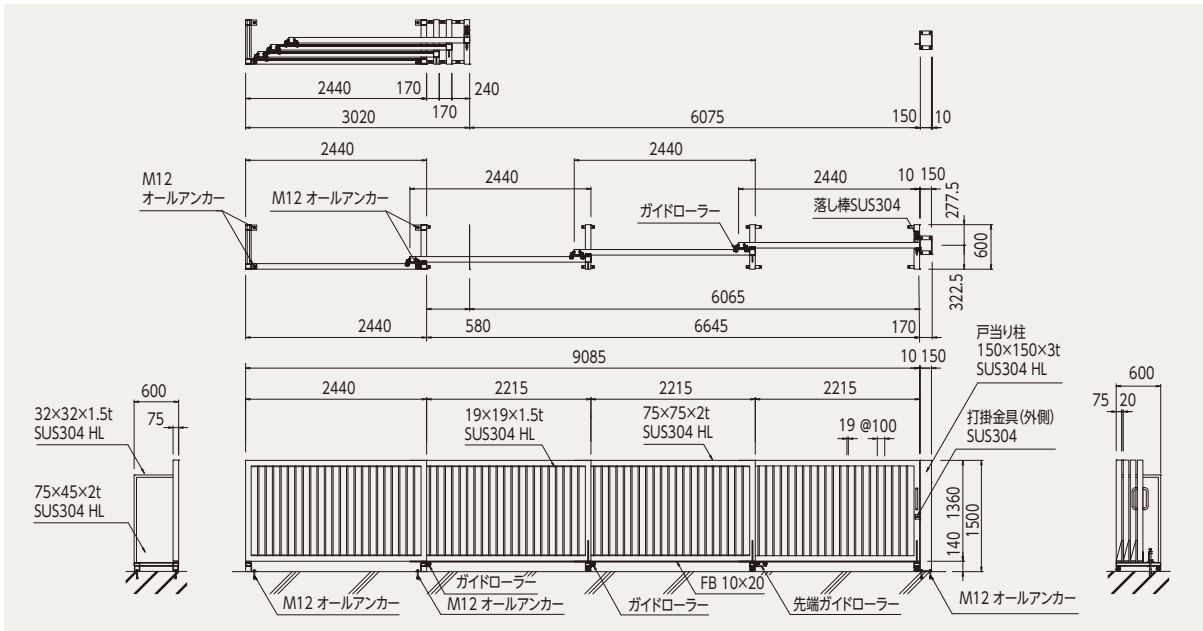

PROFESSIONAL FIT by HIGANO

PRO-FIT[®]

GATE

プロ・フィット ゲート

ノンレールマルチスライド式引戸

特許登録済

ノンレールマルチスライド式引戸

レール施工のいないバリアフリースタイル
扉を重ねて格納。引き込み部分の少ない場所にも設置可能
最大開口サイズは両開きで12mまで可能

片引き

両引き

型式一覧表 [手動タイプ]

■片引き スチール仕様(焼付塗装仕上)

高さ(H)	型番	有効開口(mm)	総パネル数	重量(kg)
900	PNM2-30S9-T	3020	3	108
900	PNM2-40S9-T	4020	3	131
900	PNM2-50S9-T	5065	4	154
900	PNM2-60S9-T	6065	4	174
1200	PNM2-30S12-T	3020	3	140
1200	PNM2-40S12-T	4020	3	181
1200	PNM2-50S12-T	5065	4	213
1200	PNM2-60S12-T	6065	4	240
1500	PNM2-30S15-T	3020	3	184
1500	PNM2-40S15-T	4020	3	226
1500	PNM2-50S15-T	5065	4	268
1500	PNM2-60S15-T	6065	4	299

■片引き ステンレス仕様

高さ(H)	型番	有効開口(mm)	総パネル数	重量(kg)
900	PNM2-30S9-S	3020	3	110
900	PNM2-40S9-S	4020	3	134
900	PNM2-50S9-S	5065	4	157
900	PNM2-60S9-S	6065	4	177
1200	PNM2-30S12-S	3020	3	149
1200	PNM2-40S12-S	4020	3	185
1200	PNM2-50S12-S	5065	4	217
1200	PNM2-60S12-S	6065	4	245
1500	PNM2-30S15-S	3020	3	188
1500	PNM2-40S15-S	4020	3	230
1500	PNM2-50S15-S	5065	4	273
1500	PNM2-60S15-S	6065	4	305